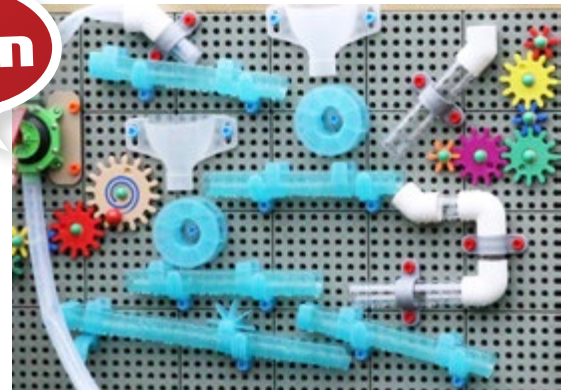

חדש!

519495

מארז דו שימושי לכדורים ומים לקיר הייטק ₪ 810

ערכה בת 92 חלקים המאפשרת בנייה של מערכת צינורות והזרמת מים או כדורים, מתאימה לעבודה בחצר.

חדש!

519494

ערכת גלגלי שיניים ומנופים ₪ 790

ערכה בת 198 חלקים הכוללת גלגלי שיניים, רצועות, מחברים וברגים המאפשרים יצירת מבנים מורכבים על גבי קיר ההייטק, חקר של תנועה וחקר של מנופים. כוללת סדרה של מערכי שיעור אינטרנטיים.