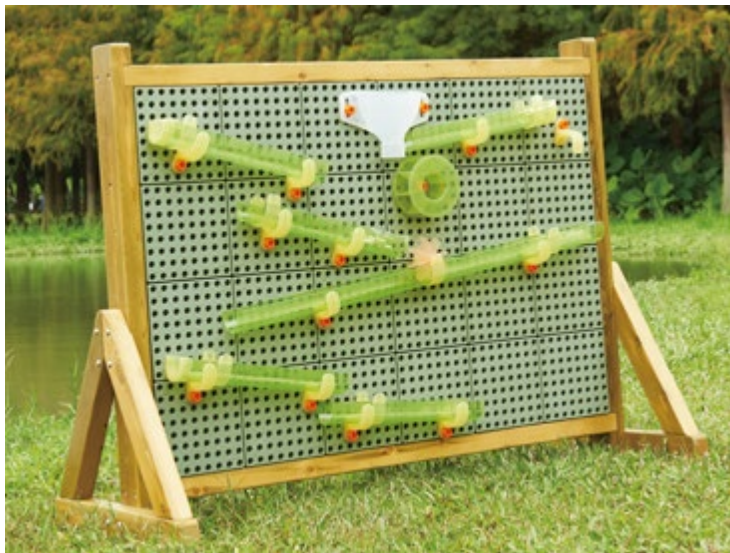

חדש ובמבצע בקיר ההייטק:

חדש!