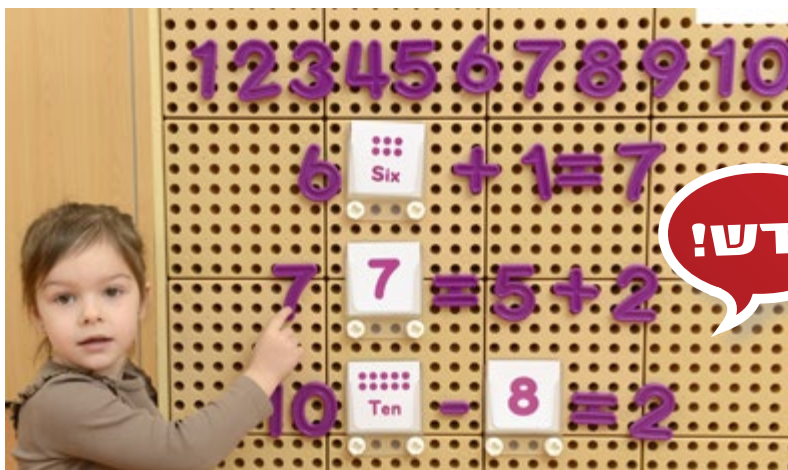

חדש!

חדש!

305259

מספרים ופעולות לקיר הייטק 159 ₪

519022

צורות גיאומטריות לקיר הייטק 389 ₪
מארז בן 260 יח' לבנייה תלת מימדית על קיר ההיטק.

חדש ליצירת קירות פעילים :

חדש!

519479

לוח כיסים דו צדדי לתליה 129 ₪

לוח פעיל בגודל 70/100 ס"מ עם סידור תליה, בצד אחד 9 כיסים גדולים עבור כרטיסים, בצד השני גב ולקרו המאפשר הצמדה של מספרים, צורות ועוד.

519480

לוח כיסי שורות דו צדדי לתליה 129 ₪

לוח פעיל בגודל 70/100 ס"מ עם סידור תליה, בצד אחד 6 שורות להנחת כרטיסים באורכים שונים, בצד השני גב ולקרו המאפשר הצמדה של מספרים, צורות ועוד. ניתן לרכוש מארז של צורות גיאומטריות ומארז מספרים ופעולות מלבד ללוח במחיר 119 ש"ח למארז

3053028

רצף אותיות דמוס לתליה בכיתה 99 ₪

עשוי מבד שמשונית עמיד עם סידור תליה באורך 4 מטר וברוחב 30 ס"מ.

881084

רצף אותיות כתב לתליה בכיתה 99 ₪

עשוי מבד שמשונית עמיד עם סידור תליה באורך 4 מטר וברוחב 30 ס"מ.

305316

רצף אותיות דמוס כולל תמונות לתליה בכיתה 89 ₪

על גבי בד שמשונית כל אותיות האלף בית, לכל אות תמונה בעלת אותו צליל פותח לתמיכה בזיהוי האות. ניתן לניקוי במטלית לחה, כולל טבעות לתלייה, אורך 3:20 מטר, רוחב 30 ס"מ. לתליה בחדר הכיתה, על קיר הגן, במבואה.

חדש!